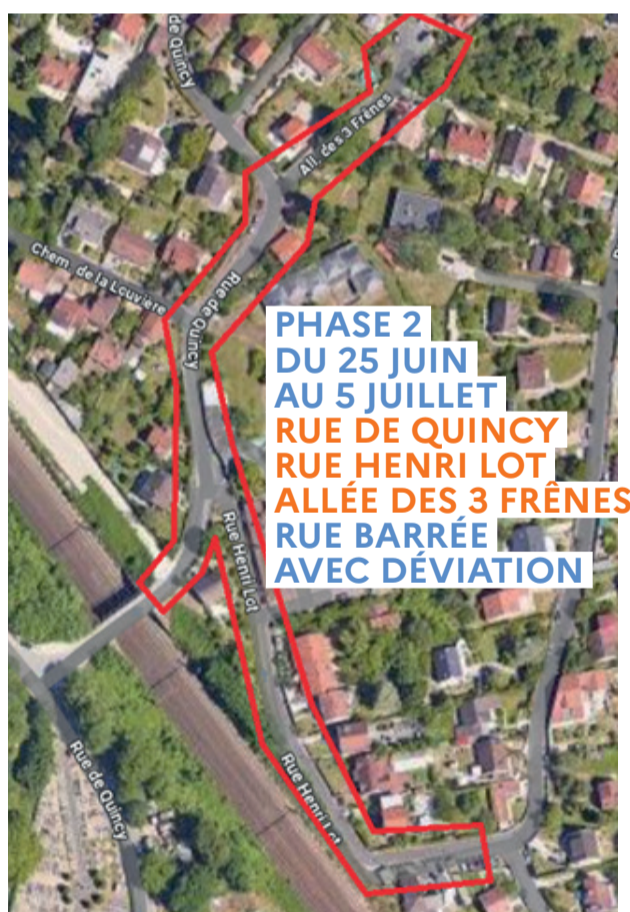

Infos
TRAVAUX

Epinau
SOUS Sénart

ENEDIS

TRAVAUX ENEDIS

RUE DE LA FORÊT, ALLÉE DES TROIS FRÊNES,
RUE DE QUINCY, RUE HENRI LOT, RUE ROCHEAU

DU 16 JUIN AU 25 JUILLET

Des coupures de courant à répétition ont eu lieu ces dernières semaines. Sur demande de la municipalité, Enedis entreprend des travaux d'ampleur et va remplacer un câble haute tension vétuste enterré sur une longueur de plus de 400 mètres.

Ces travaux, réalisés par les équipes d'Enedis, sont indispensables et permettront à la commune de bénéficier d'un réseau électrique rénové et ainsi d'éviter de nouvelles coupures intempestives à l'avenir.

→ *Le stationnement est interdit et déclaré gênant dans les rues concernées. Les véhicules en infraction seront verbalisés et mis en fourrière sans préavis.*

→ *Les riverains pourront néanmoins accéder à leur domicile en voiture à tout moment de la journée.*

Merci de votre compréhension
Services Techniques → 01 60 47 86 48