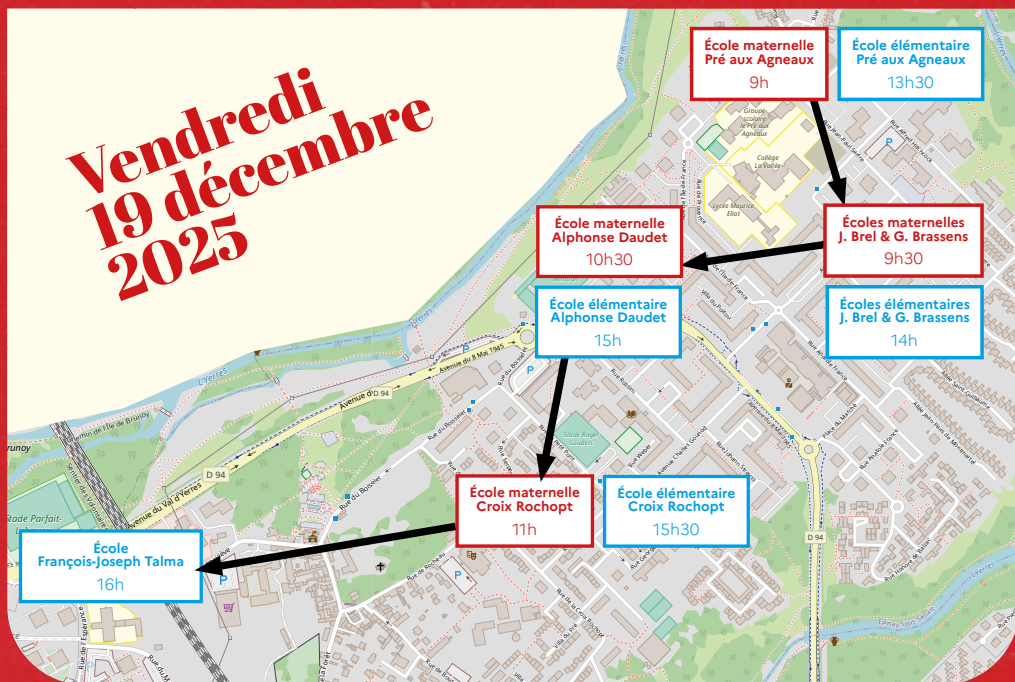

RACONTÉ PAR ARIANE PAWIN

SAMEDI 13 DÉCEMBRE

À 15H À LA MÉDIATHÈQUE JULES VERNE

Savez-vous quand est tombée la première neige du monde ?
Connaissez-vous les Kallikantzaros, lutins verts aux longues dents,
qui envahissent les maisons la nuit de Noël ?

**Vendredi
19 décembre
2025**

À NE PAS RATER !
VENDREDI 19 DÉCEMBRE

GUEULE D'OURS

DÉAMBULATION FÉÉRIQUE

DÉPART PLACE DES CINÉASTES • 18H30

Une horde d'ours lumineux s'avance accompagnée d'extravagantes danseuses, guidées par un maître de cérémonie sur échasses. Une caravane de l'étrange s'invite sur nos places publiques ou se côtoient crieurs de rue, colporteurs, vendeurs d'élixir, saltimbanques et géants fascinants. En famille ou entre amis, rejoignez ce merveilleux cortège et laissez-vous porter par sa magie.