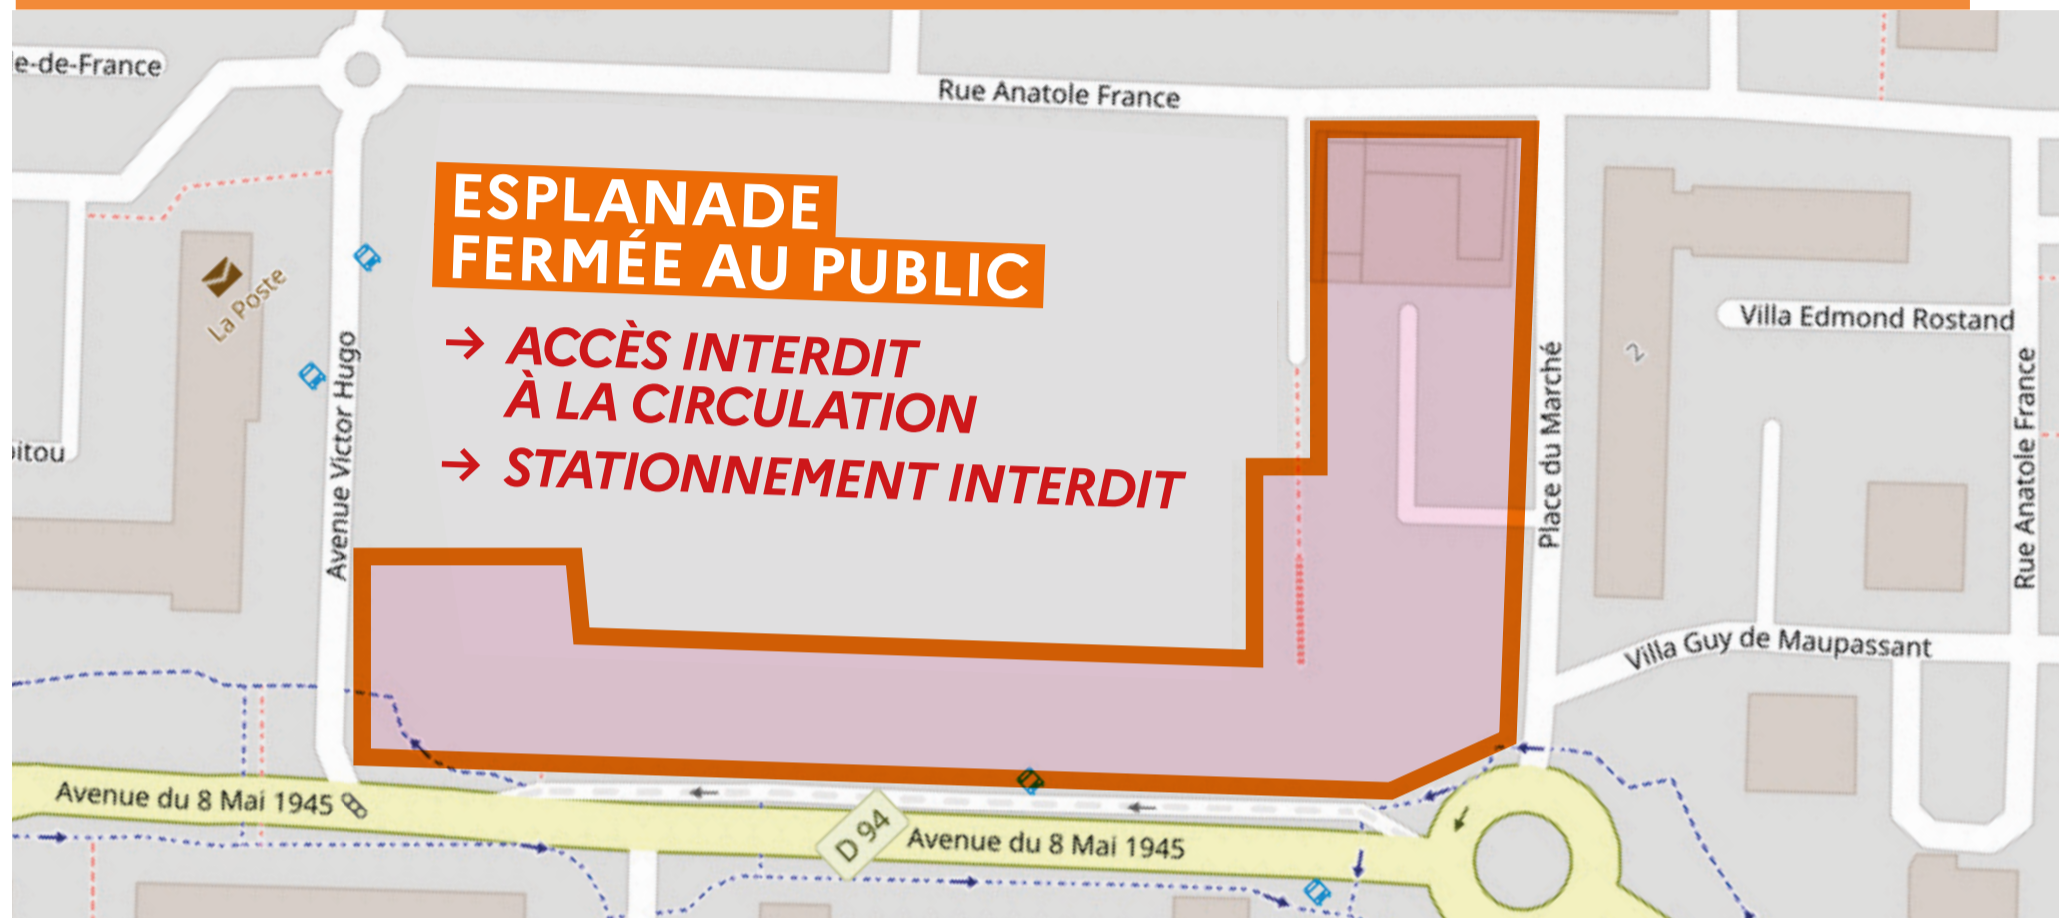

«NOËL À ÉPINAY»

INSTALLATION DU VILLAGE DE NOËL

En raison de l'installation du village de « Noël à Épinay », l'esplanade du Cœur de Ville sera fermée au public et le stationnement des véhicules y sera interdit et déclaré gênant.

→ **Du 15 déc (12h) au 19 déc (18h)**

Esplanade fermée au public - circulation interdite

→ **Du 15 déc (12h) au 18 déc (22h)**

Stationnement interdit sur le parking situé au croisement de la rue du 8 mai 1945 et de l'avenue Victor Hugo