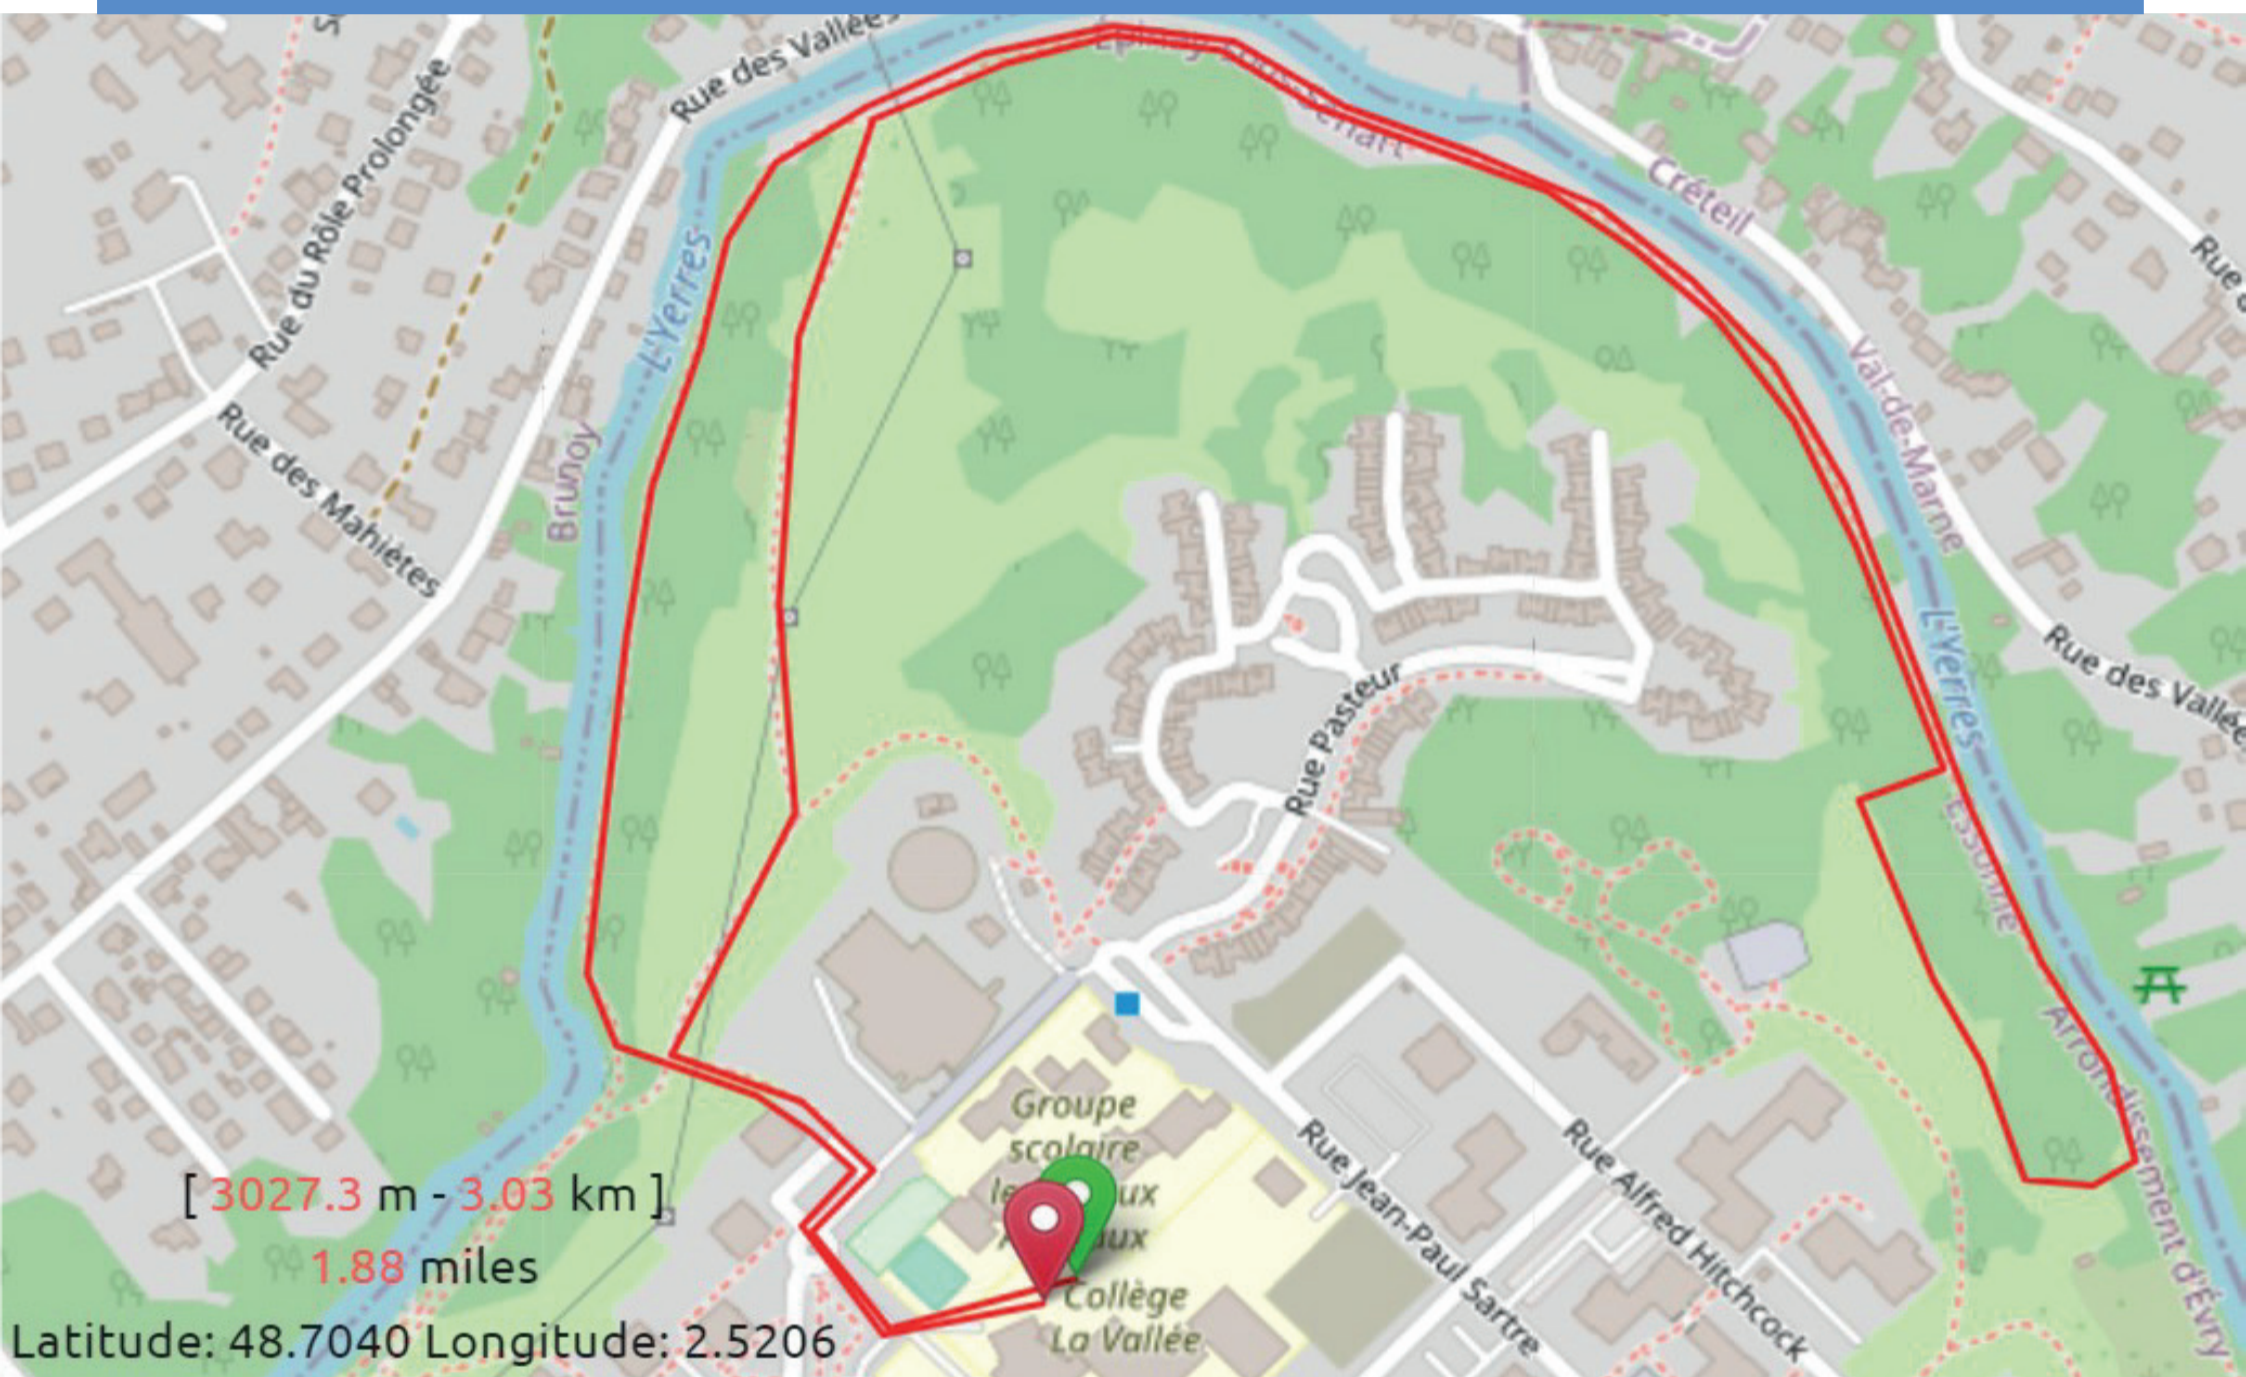

CROSS DU COLLÈGE

FERMETURE DE RUE

ET DE PARKING SUR LA COMMUNE

Le cross du collège La Vallée sera organisé le mardi 18 octobre prochain de 8h à 17h. Plusieurs ajustements concernant la circulation et le stationnement vont ainsi être opérés.

→ La Rue de la Provence sera partiellement fermée à la circulation entre l'accès au collège La Vallée et le croisement avec la rue de l'Île-de-France.

→ L'entrée du parking Villa du Dauphiné est neutralisée pendant toute la durée des épreuves, soit entre 8h et 17h.